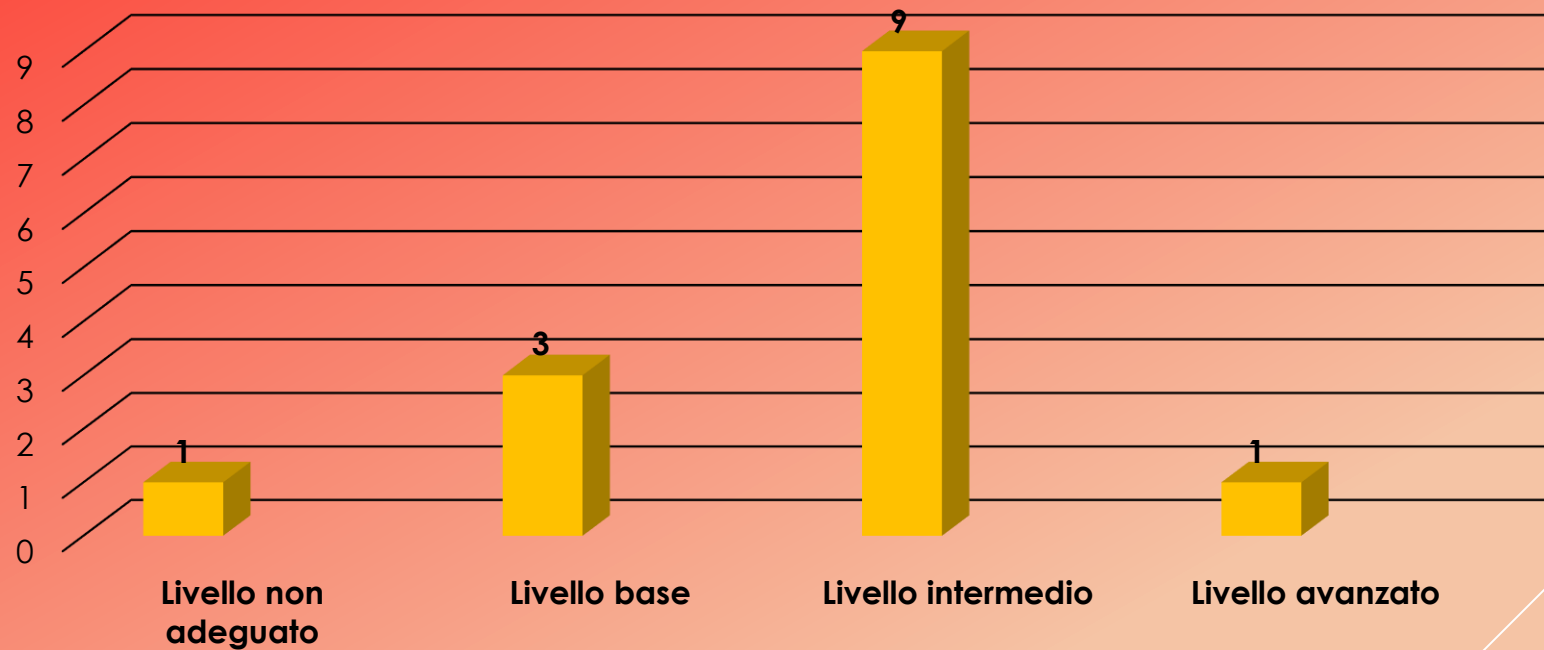

Distribuzione dei risultati per livelli

IE Liceo Scienze Applicate Lagonegro

N. studenti che hanno svolto la prova	12/13
Media della Classe	7,7

Distribuzione dei risultati per livelli

IA Liceo Scientifico Latronico

N. studenti che hanno svolto la prova	15/16
Media della Classe	7,1

Distribuzione dei risultati per livelli

IA Liceo Scienze Umane Lagonegro

N. studenti che hanno svolto la prova	14/15
Media della Classe	7,4

Distribuzione dei risultati per livelli

IB Liceo Scienze Umane Lagonegro

N. studenti che hanno svolto la prova	14/16
Media della Classe	6,7

Distribuzione dei risultati per livelli

ID Liceo Linguistico Lagonegro