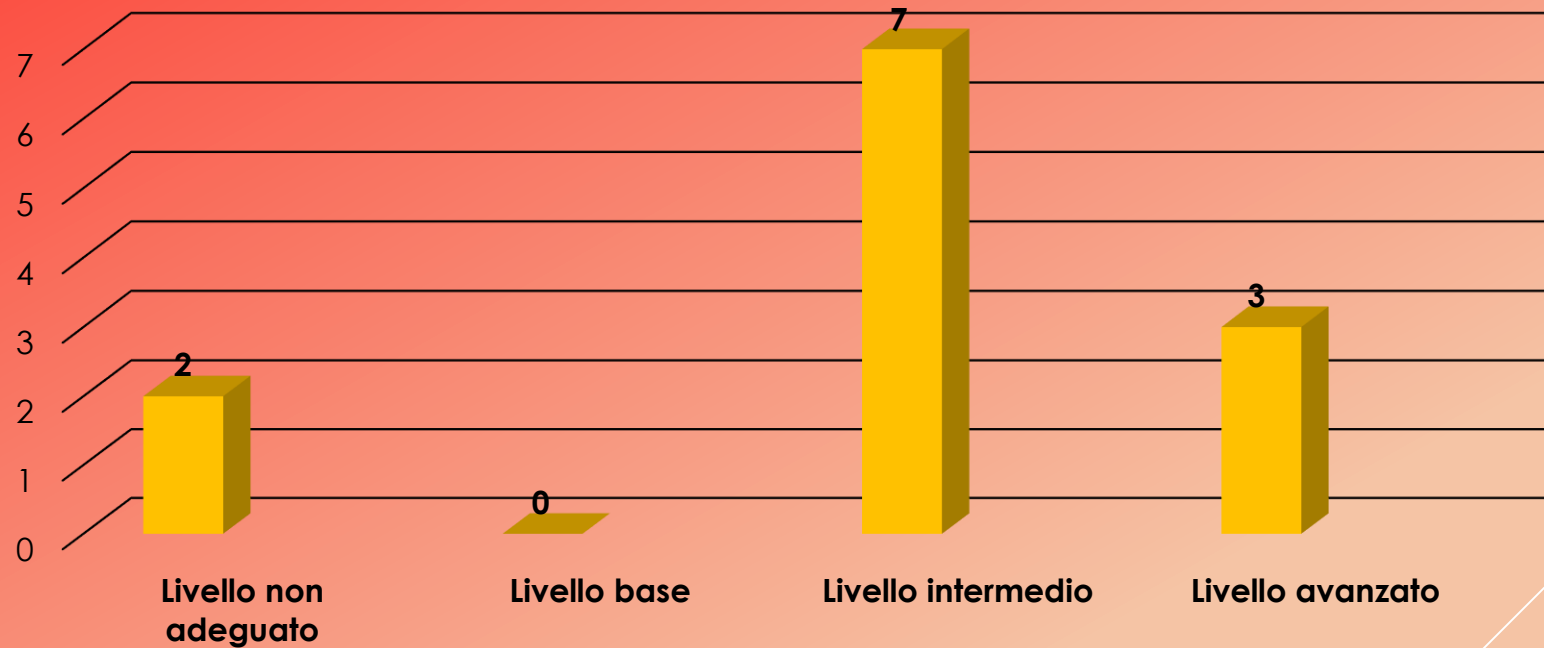

Grafico delle medie di tutte le classi

IA Liceo Scientifico Lagonegro

N. studenti che hanno svolto la prova	15/17
Media della Classe	8,5

Distribuzione dei risultati per livelli

IB Liceo Scientifico Lagonegro

N. studenti che hanno svolto la prova	18/18
Media della Classe	7,8

Distribuzione dei risultati per livelli

IC Liceo Scienze Applicate Lagonegro

N. studenti che hanno svolto la prova	12/12
Media della Classe	7,9

Distribuzione dei risultati per livelli

IE Liceo Scienze Applicate Lagonegro

N. studenti che hanno svolto la prova	12/13
Media della Classe	7,7

Distribuzione dei risultati per livelli

IA Liceo Scientifico Latronico

N. studenti che hanno svolto la prova	15/16
Media della Classe	7,1

Distribuzione dei risultati per livelli

IA Liceo Scienze Umane Lagonegro

N. studenti che hanno svolto la prova	14/15
Media della Classe	7,4