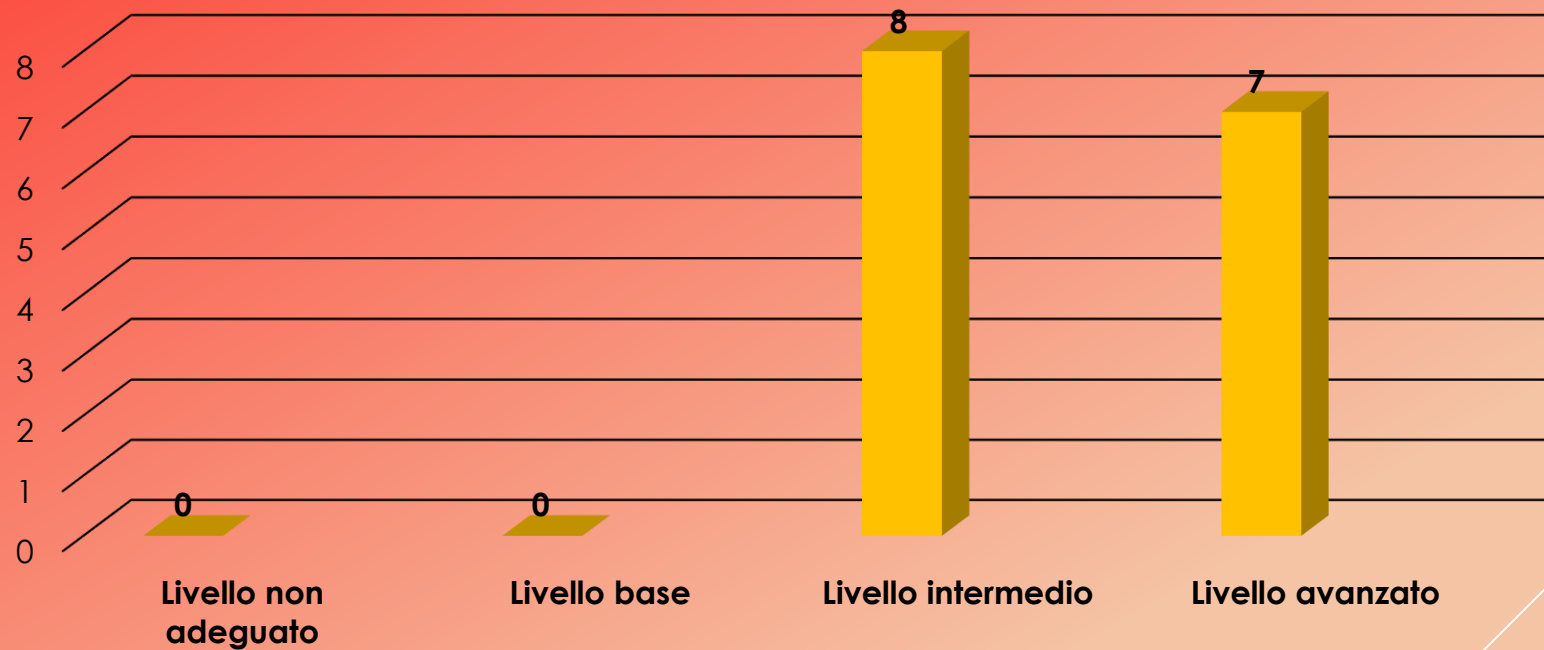

RISULTATI DEL TEST D'INGRESSO DI ITALIANO

IIS "De Sarlo - De Lorenzo - D'Alessandro"

A.S. 2022/2023

Confronto tra le medie di tutte le classi

Classi IIS "De Sarlo - De Lorenzo - D'Alessandro"	Media
IA Liceo Scientifico Lagonegro	8,5
IB Liceo Scientifico Lagonegro	7,8
IC Liceo Scienze Applicate Lagonegro	7,9
IE Liceo Scienze Applicate Lagonegro	7,7
IA Liceo Scientifico Latronico	7,1
IA Liceo Scienze Umane Lagonegro	7,4
IB Liceo Scienze Umane Lagonegro	6,7
ID Liceo Linguistico Lagonegro	6,8
IA/IB CAT/AFM Istituto Tecnico Lagonegro	5,5

Grafico delle medie di tutte le classi

IA Liceo Scientifico Lagonegro

N. studenti che hanno svolto la prova	15/17
Media della Classe	8,5

Distribuzione dei risultati per livelli

IB Liceo Scientifico Lagonegro

N. studenti che hanno svolto la prova	18/18
Media della Classe	7,8

Distribuzione dei risultati per livelli

IC Liceo Scienze Applicate Lagonegro

N. studenti che hanno svolto la prova	12/12
Media della Classe	7,9