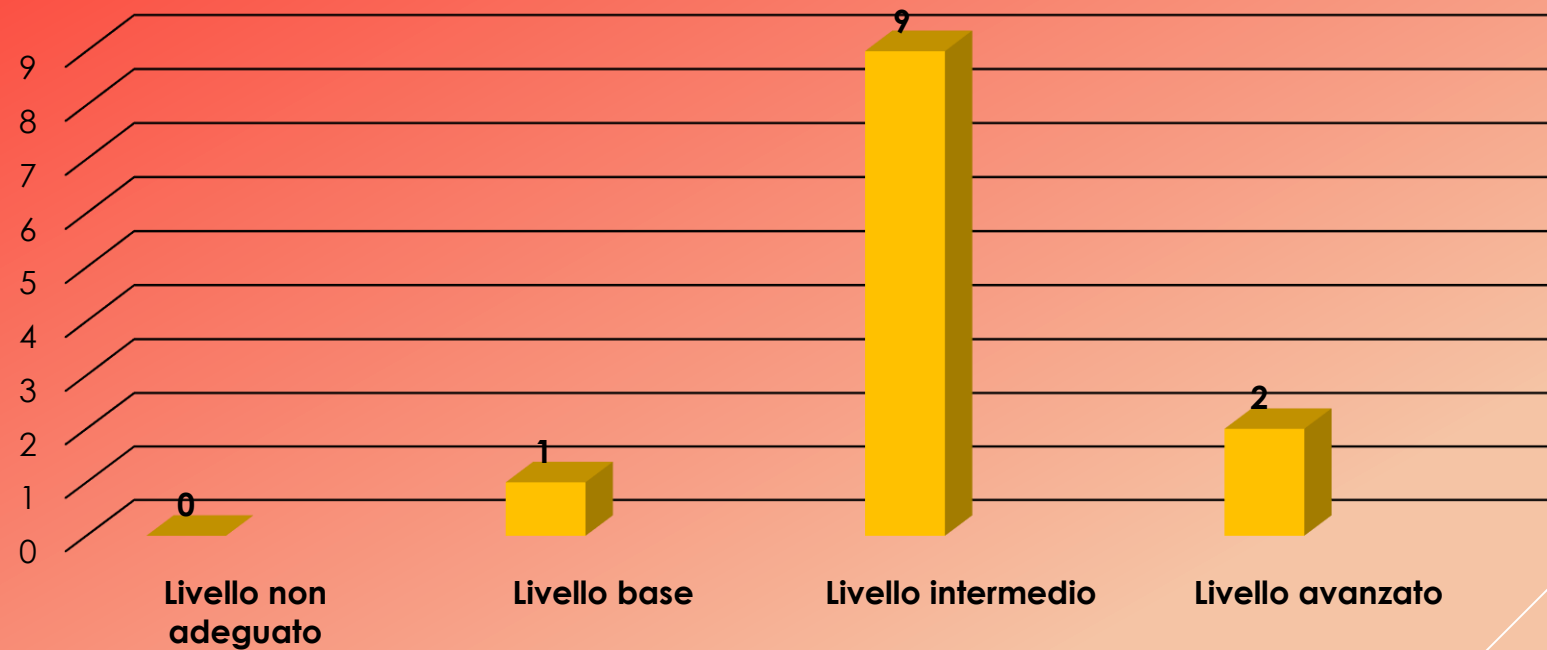

Grafico delle medie di tutte le classi

IA Liceo Scientifico Lagonegro

N. studenti che hanno svolto la prova	15/17
Media della Classe	8,5

Distribuzione dei risultati per livelli

IB Liceo Scientifico Lagonegro

N. studenti che hanno svolto la prova	18/18
Media della Classe	7,8

Distribuzione dei risultati per livelli

IC Liceo Scienze Applicate Lagonegro

N. studenti che hanno svolto la prova	12/12
Media della Classe	7,9

Distribuzione dei risultati per livelli

IE Liceo Scienze Applicate Lagonegro

N. studenti che hanno svolto la prova	12/13
Media della Classe	7,7

Distribuzione dei risultati per livelli

IA Liceo Scientifico Latronico