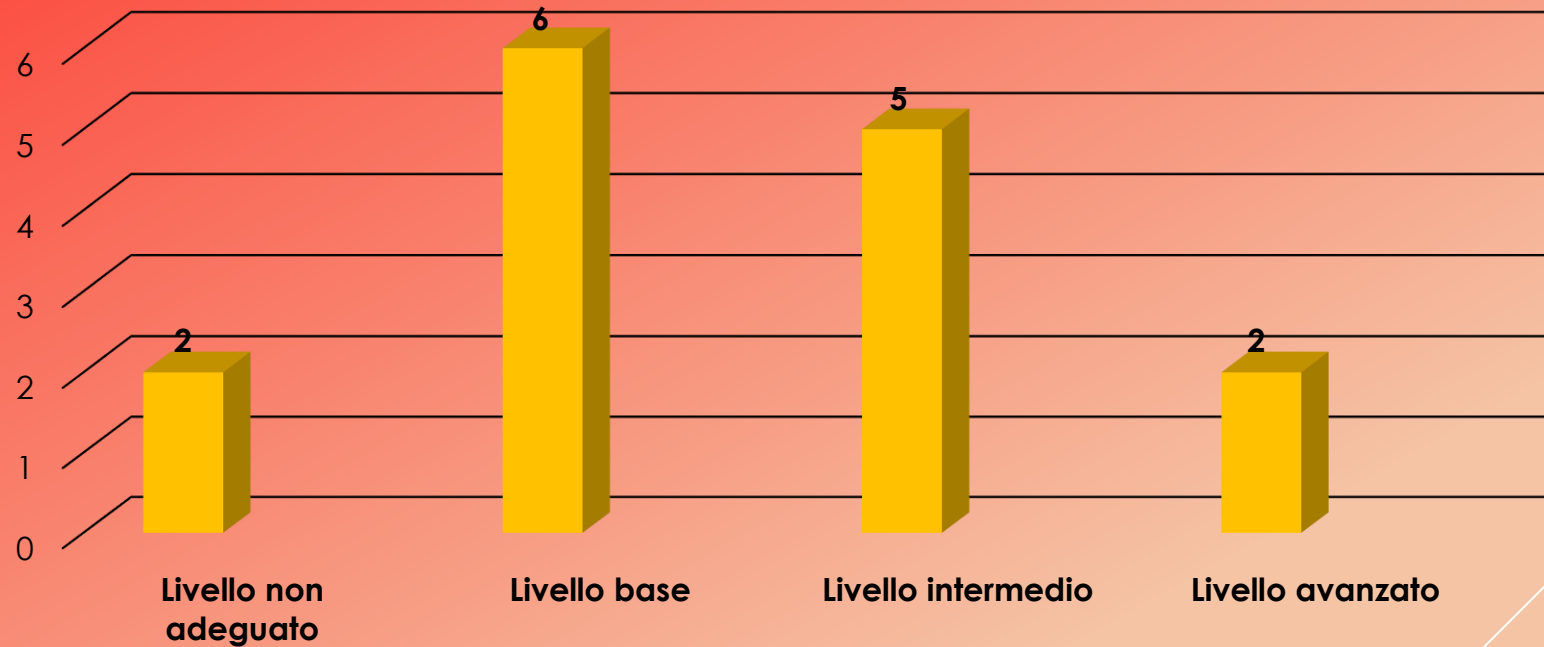

N. studenti che hanno svolto la prova	18/18
Media della Classe	7,8

Distribuzione dei risultati per livelli

IC Liceo Scienze Applicate Lagonegro

N. studenti che hanno svolto la prova	12/12
Media della Classe	7,9

Distribuzione dei risultati per livelli

IE Liceo Scienze Applicate Lagonegro

N. studenti che hanno svolto la prova	12/13
Media della Classe	7,7

Distribuzione dei risultati per livelli

IA Liceo Scientifico Latronico

N. studenti che hanno svolto la prova	15/16
Media della Classe	7,1

Distribuzione dei risultati per livelli

IA Liceo Scienze Umane Lagonegro

N. studenti che hanno svolto la prova	14/15
Media della Classe	7,4

Distribuzione dei risultati per livelli

IB Liceo Scienze Umane Lagonegro

N. studenti che hanno svolto la prova	14/16
Media della Classe	6,7

Distribuzione dei risultati per livelli

ID Liceo Linguistico Lagonegro