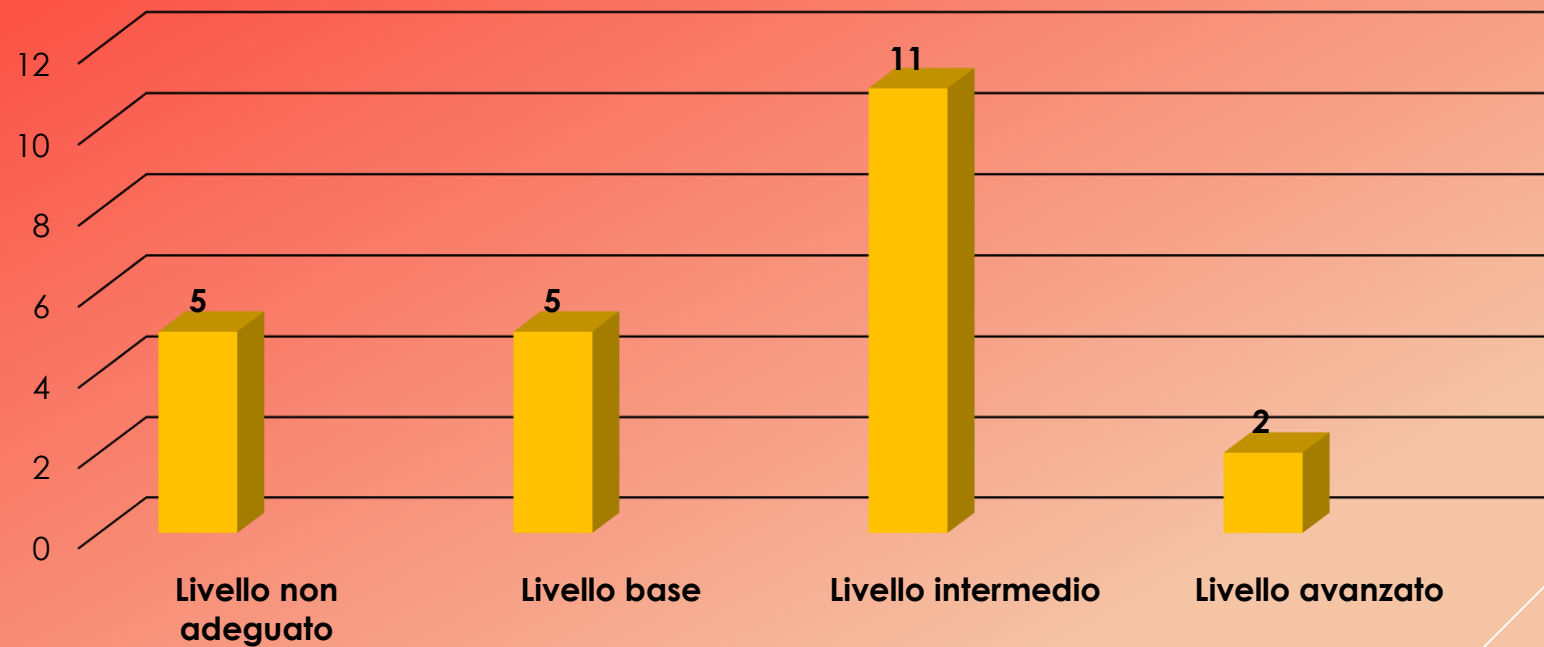

N. studenti che hanno svolto la prova	15/16
Media della Classe	7,1

Distribuzione dei risultati per livelli

IA Liceo Scienze Umane Lagonegro

N. studenti che hanno svolto la prova	14/15
Media della Classe	7,4

Distribuzione dei risultati per livelli

IB Liceo Scienze Umane Lagonegro

N. studenti che hanno svolto la prova	14/16
Media della Classe	6,7

Distribuzione dei risultati per livelli

ID Liceo Linguistico Lagonegro

N. studenti che hanno svolto la prova	23/24
Media della Classe	6,8

Distribuzione dei risultati per livelli

IA/IB CAT/AFM Istituto Tecnico Lagonegro

N. studenti che hanno svolto la prova	24/26
Media della Classe	5,5

Distribuzione dei risultati per livelli