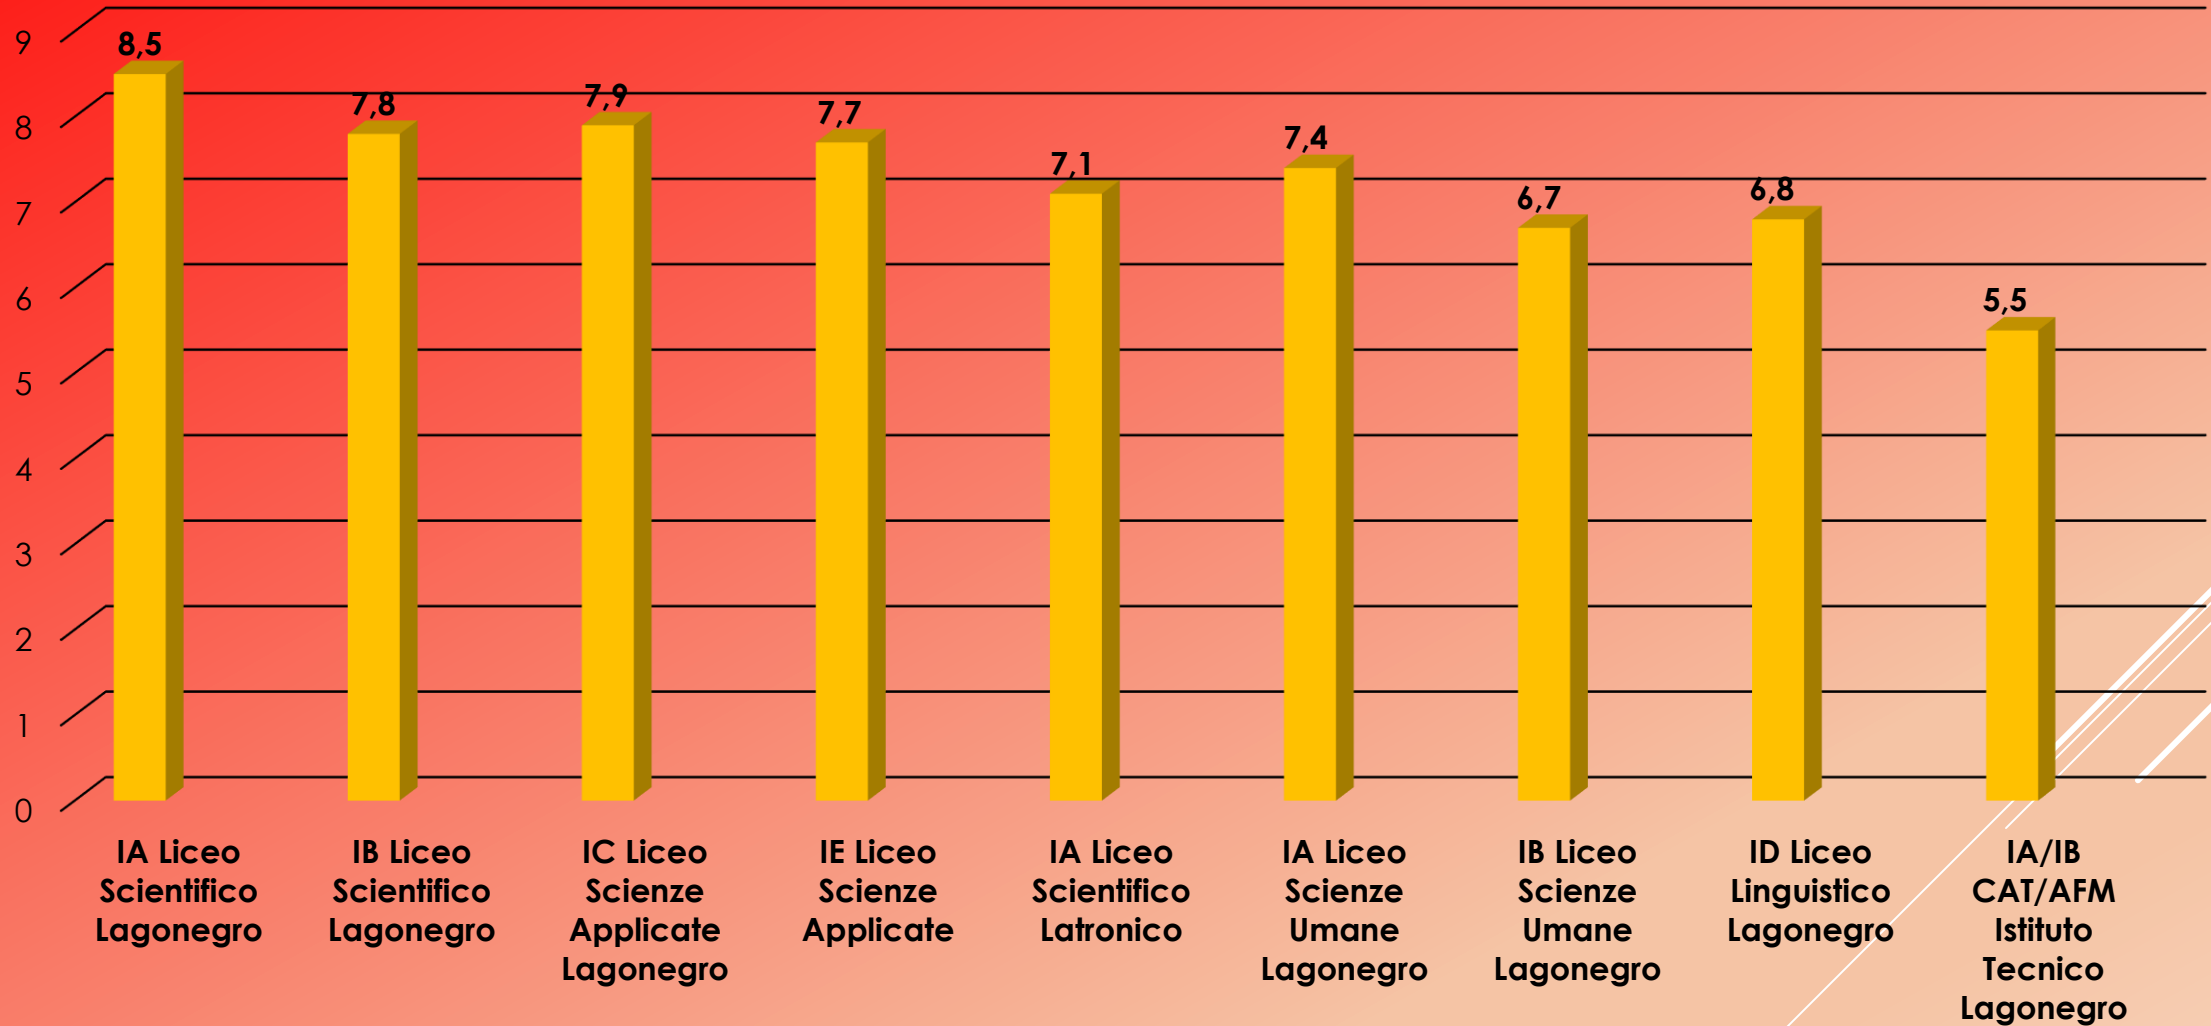

RISULTATI DEL TEST D'INGRESSO DI ITALIANO

IIS "De Sarlo - De Lorenzo - D'Alessandro"

A.S. 2022/2023

Confronto tra le medie di tutte le classi

Classi IIS "De Sarlo - De Lorenzo - D'Alessandro"	Media
IA Liceo Scientifico Lagonegro	8,5
IB Liceo Scientifico Lagonegro	7,8
IC Liceo Scienze Applicate Lagonegro	7,9
IE Liceo Scienze Applicate Lagonegro	7,7
IA Liceo Scientifico Latronico	7,1
IA Liceo Scienze Umane Lagonegro	7,4
IB Liceo Scienze Umane Lagonegro	6,7
ID Liceo Linguistico Lagonegro	6,8
IA/IB CAT/AFM Istituto Tecnico Lagonegro	5,5

Grafico delle medie di tutte le classi

IA Liceo Scientifico Lagonegro

N. studenti che hanno svolto la prova	15/17
Media della Classe	8,5

Distribuzione dei risultati per livelli

IB Liceo Scientifico Lagonegro

N. studenti che hanno svolto la prova	18/18
Media della Classe	7,8

Distribuzione dei risultati per livelli

IC Liceo Scienze Applicate Lagonegro

N. studenti che hanno svolto la prova	12/12
Media della Classe	7,9

Distribuzione dei risultati per livelli

IE Liceo Scienze Applicate Lagonegro

N. studenti che hanno svolto la prova	12/13
Media della Classe	7,7

Distribuzione dei risultati per livelli

IA Liceo Scientifico Latronico