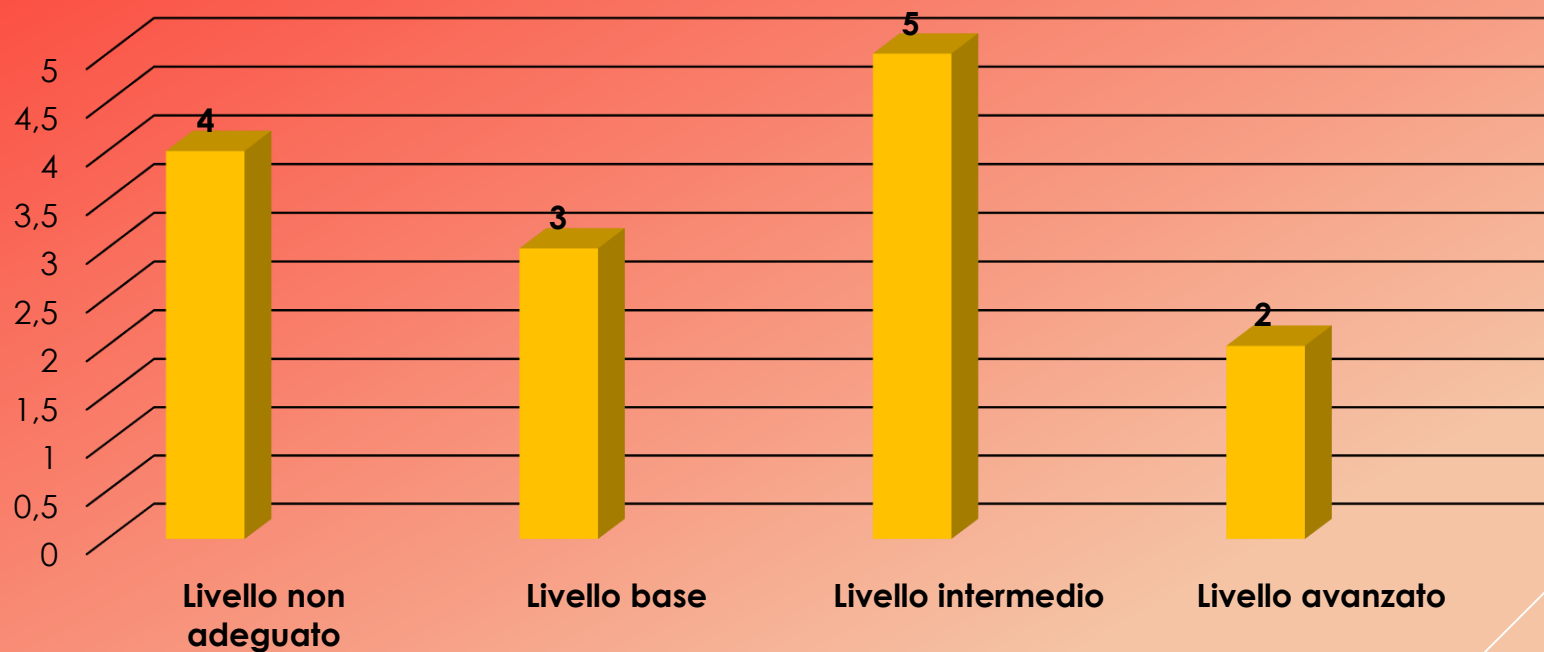

Distribuzione dei risultati per livelli

IE Liceo Scienze Applicate Lagonegro

N. studenti che hanno svolto la prova	12/13
Media della Classe	7,7

Distribuzione dei risultati per livelli

IA Liceo Scientifico Latronico

N. studenti che hanno svolto la prova	15/16
Media della Classe	7,1

Distribuzione dei risultati per livelli

IA Liceo Scienze Umane Lagonegro

N. studenti che hanno svolto la prova	14/15
Media della Classe	7,4

Distribuzione dei risultati per livelli

IB Liceo Scienze Umane Lagonegro

N. studenti che hanno svolto la prova	14/16
Media della Classe	6,7

Distribuzione dei risultati per livelli

ID Liceo Linguistico Lagonegro