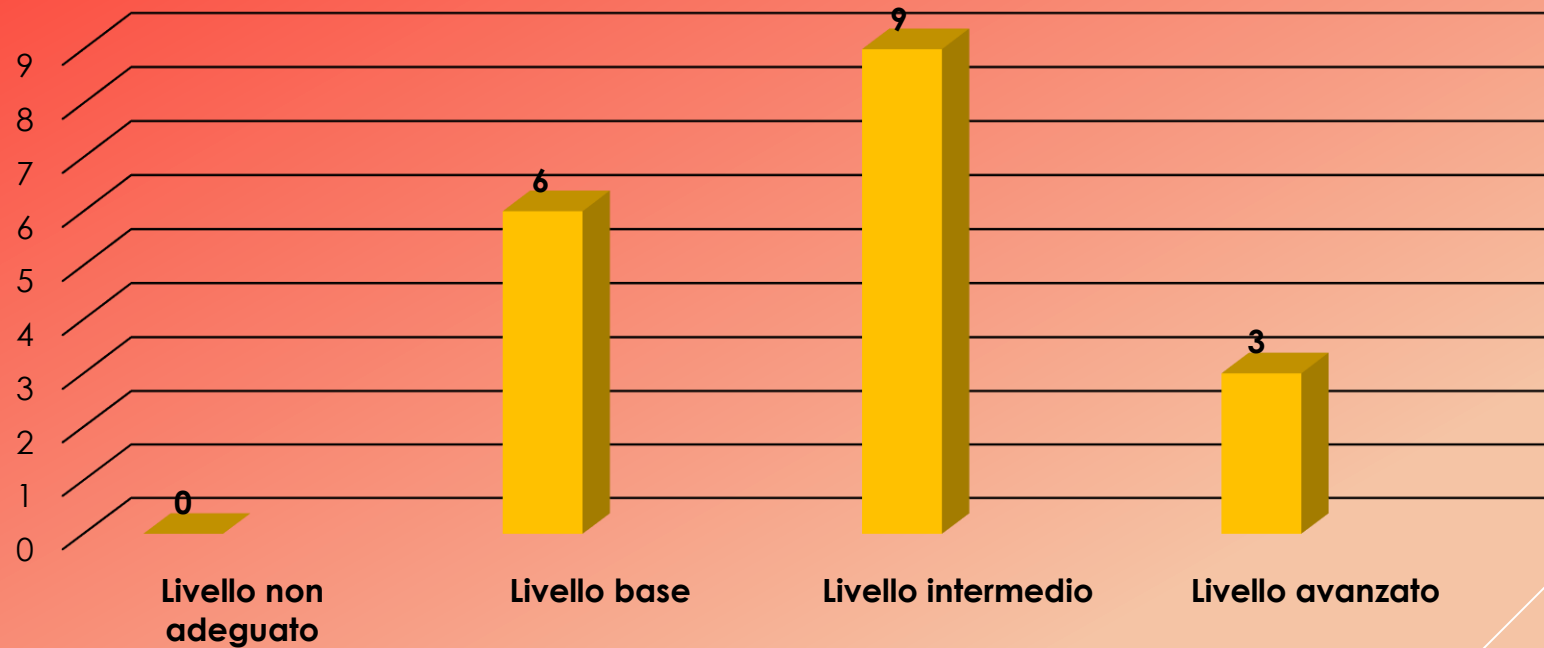

RISULTATI DEL TEST D'INGRESSO DI ITALIANO

IIS "De Sarlo - De Lorenzo - D'Alessandro"

A.S. 2022/2023

Confronto tra le medie di tutte le classi

Classi IIS "De Sarlo - De Lorenzo - D'Alessandro"	Media
IA Liceo Scientifico Lagonegro	8,5
IB Liceo Scientifico Lagonegro	7,8
IC Liceo Scienze Applicate Lagonegro	7,9
IE Liceo Scienze Applicate Lagonegro	7,7
IA Liceo Scientifico Latronico	7,1
IA Liceo Scienze Umane Lagonegro	7,4
IB Liceo Scienze Umane Lagonegro	6,7
ID Liceo Linguistico Lagonegro	6,8
IA/IB CAT/AFM Istituto Tecnico Lagonegro	5,5

Grafico delle medie di tutte le classi

IA Liceo Scientifico Lagonegro

N. studenti che hanno svolto la prova	15/17
Media della Classe	8,5

Distribuzione dei risultati per livelli

IB Liceo Scientifico Lagonegro

N. studenti che hanno svolto la prova	18/18
Media della Classe	7,8

Distribuzione dei risultati per livelli

IC Liceo Scienze Applicate Lagonegro

N. studenti che hanno svolto la prova	12/12
Media della Classe	7,9

Distribuzione dei risultati per livelli

IE Liceo Scienze Applicate Lagonegro

N. studenti che hanno svolto la prova	12/13
Media della Classe	7,7

Distribuzione dei risultati per livelli

IA Liceo Scientifico Latronico